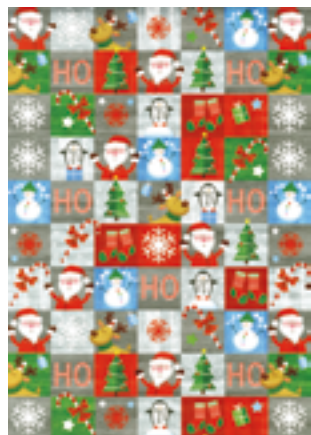

Șervețele

dimensiune: ca. 33x33 cm, 3 straturi, fiecare

7 LEI

Vine Crăciunul!

Hârtie de cadouri

exemplu de model, dimensiune:
ca. 10 m, fiecare

12 LEI

Hârtie de cadouri

exemplu de model, dimensiune: ca.
200x70 cm, fiecare

2,5 LEI

Hârtie de cadouri

exemplu de model, dimensiune: ca.
200x70 cm, fiecare

2,5 LEI

Hârtie de cadouri
pentru copii

exemplu de model,
dimensiune: ca. 200x70 cm, fiecare